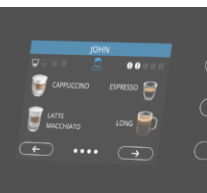

- Intuitivní celodotykový 3,5" TFT barevný displej pro maximální pohodlí z užívání
- Technologie "Smart One Touch" – nejvíce používané nápoje jsou k dispozici na hlavní stránce jako první
- 3 uživatelské profily, možnost personalizovat a uložit nápoj pro každého člena domácnosti
- De'Longhi patentovaný "LatteCrema systém": krémové cappuccino s hustou mléčnou pěnou a vždy dokonalou teplotou, pěna, která vydrží až do poslední kapky!
- Automatická čistící funkce vestavěná do knoflíku na regulaci pěny - jednoduše tak může být po použití opět uložena do lednice
- Díky novému receptu „Karafa kávy,, si můžete své kávové chvíle vychutnat se svými blízkými, *dedikovanou karafu na kávu je možné zakoupit samostatně*
- "MY" funkce: nastavte si každý nápoj dle své chuti, vyzkoušejte silné, střední nebo jemné aroma, nastavte si i teplotu kávy (horká, střední nebo nižší teplota)
- Vyjímatelná spařovací jednotka pro snadné čištění a obsluhu
- **Odkapávací tácek, s vyjímatelnou mřížkou, díky které se tácek nepoškrábe.**
- Kapacita zásobníku na kávová zrna: 250g

CELODOTYKOVÝ 3,5" TFT BAREVNÝ DISPLEJ

Prozkoumejte celodotykový 3,5" TFT barevný displej s technologií "Smart One Touch"

LATTECREMA SYSTEM

Mléčná pěna s dokonalou strukturou: krémové cappuccino, s hustou mléčnou pěnou a vždy dokonalou teplotou... až do poslední kapky!